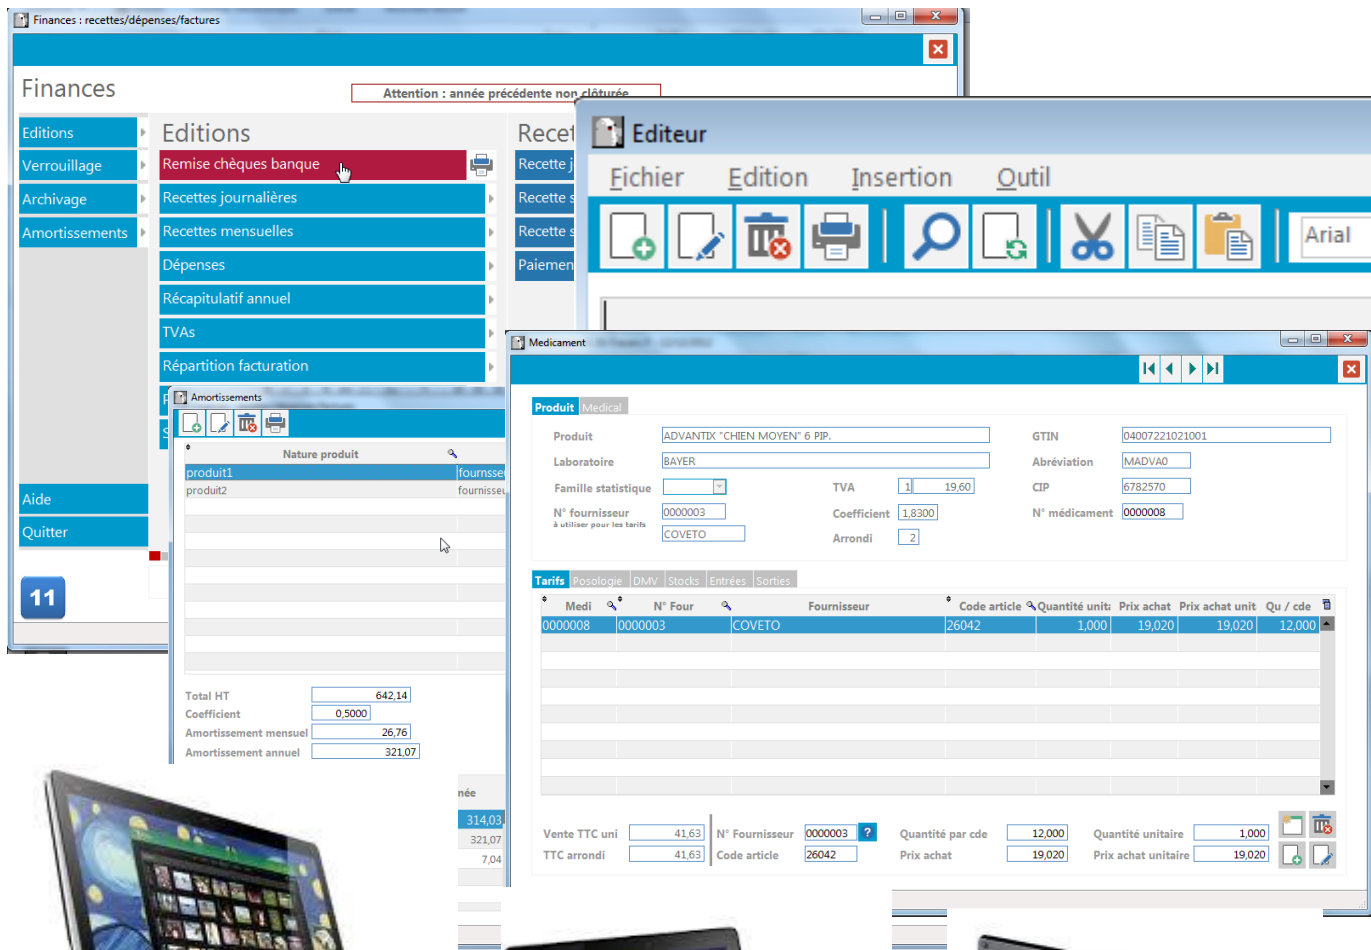

Nouveau

le logiciel vétérinaire

Argos v11.5  
une ergonomie pour tout écran

## Avec toute taille d'écran

- des fenêtres adaptables à la taille de l'écran : **profitez de vos grands écrans !**
- des fenêtres mémorisant leur emplacement et leur taille. Positionnez et retaillez une fenêtre : **elle s'en souviendra !**

## Pour tout type d'écran

- des fenêtres et des menus conçus pour être utilisables **également avec des écrans tactiles !**

Disponible !